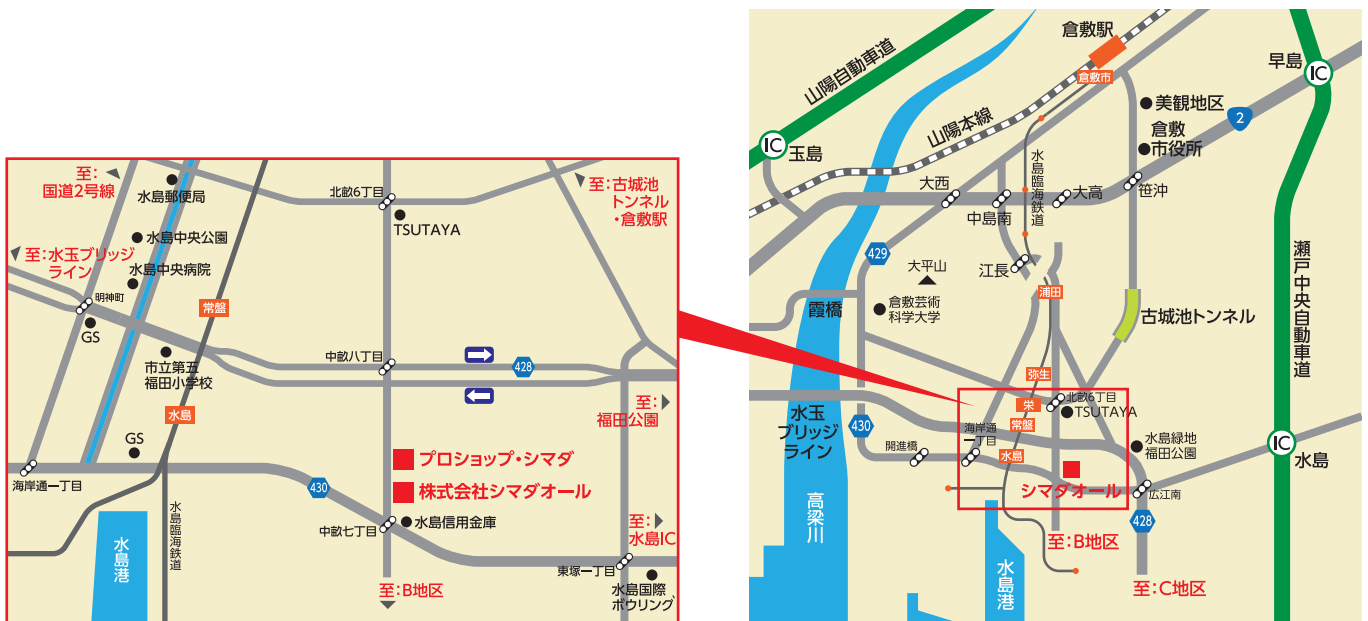

本社・プロショップ

本社 | 〒712-8051 岡山県倉敷市中畝7丁目4番7号
 TEL 086-455-4377 / FAX 086-456-2078/ IP 050-3515-3300

プロショップ | 〒712-8051 岡山県倉敷市中畝7丁目3番3号
 TEL 0866-31-6600 / FAX 0866-31-6601 / IP 050-3515-0123

総社営業所

〒719-1154 岡山県総社市井尻野 714-1
 TEL 0866-31-6600 / FAX 0866-31-6601
 IP 050-3515-0123